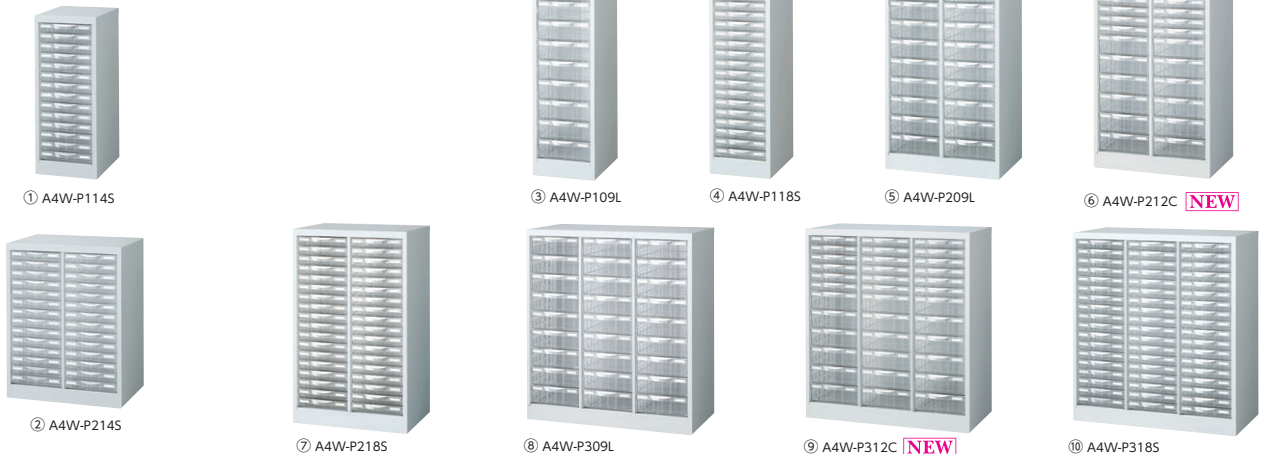

## A4判整理ケース(プラスチックトレイ)

■A4判床置型(ニューグレー) H880タイプは引き違い書庫などと組み合わせることができます。

●H880床置型  
※キャスターベース取付時/H947

寸法W×D×H	質量kg	商品コード	品番	価格	トレイ	ワゴン対応
277×400×880	11	① 52-1744-0	A4G-P109L	¥ 39,100	1列 深型9段	キャスターベース取付可(取付時H947)
277×400×880	12	② 52-1746-0	A4G-P118S	¥ 47,800	1列 浅型18段	キャスターベース取付可(取付時H947)
527×400×880	18	③ 52-1749-0	A4G-P209L	¥ 64,700	2列 深型9段	キャスターベース取付可(取付時H947)
527×400×880	19	④ 52-1754-0	A4G-P212C	¥ 68,900	2列 浅型6段・深型6段	キャスターベース取付可(取付時H947)
527×400×880	20	⑤ 52-1752-0	A4G-P218S	¥ 78,100	2列 浅型18段	キャスターベース取付可(取付時H947)
777×400×880	25	⑥ 52-1758-0	A4G-P309L	¥ 91,600	3列 深型9段	キャスターベース取付可(取付時H947)
777×400×880	26	⑦ 52-1763-0	A4G-P312C	¥103,300	3列 浅型6段・深型6段	キャスターベース取付可(取付時H947)
777×400×880	27	⑧ 52-1761-0	A4G-P318S	¥119,300	3列 浅型18段	キャスターベース取付可(取付時H947)

■A4判床置型(ホワイト)

A4判整理ケースにホワイト色が追加されました。  
ホワイトのデスクや収納庫、カウンターなどとカラーコーディネートできます。

●H700デスクサイド床置型  
※キャスターベース取付時/H767

●H880床置型  
※キャスターベース取付時/H947

寸法W×D×H	質量kg	商品コード	品番	価格	トレイ	ワゴン対応
277×400×700	10	① 52-1770-0	A4W-P114S	¥ 39,500	1列 浅型14段	キャスターベース取付可(取付時H767)
527×400×700	16	② 52-1771-0	A4W-P214S	¥ 59,100	2列 浅型14段	キャスターベース取付可(取付時H767)
277×400×880	11	③ 52-3546-0	A4W-P109L	¥ 41,900	1列 深型9段	キャスターベース取付可(取付時H947)
277×400×880	12	④ 52-3547-0	A4W-P118S	¥ 51,100	1列 浅型18段	キャスターベース取付可(取付時H947)
527×400×880	18	⑤ 52-2405-0	A4W-P209L	¥ 70,400	2列 深型9段	キャスターベース取付可(取付時H947)
527×400×880	19	NEW ⑥ 52-3732-0	A4W-P212C	¥ 74,900	2列 浅型6段・深型6段	キャスターベース取付可(取付時H947)
527×400×880	20	⑦ 52-2406-0	A4W-P218S	¥ 83,700	2列 浅型18段	キャスターベース取付可(取付時H947)
777×400×880	25	⑧ 52-1772-0	A4W-P309L	¥ 97,900	3列 深型9段	キャスターベース取付可(取付時H947)
777×400×880	26	NEW ⑨ 52-3733-0	A4W-P312C	¥107,900	3列 浅型6段・深型6段	キャスターベース取付可(取付時H947)
777×400×880	27	⑩ 52-1773-0	A4W-P318S	¥126,800	3列 浅型18段	キャスターベース取付可(取付時H947)